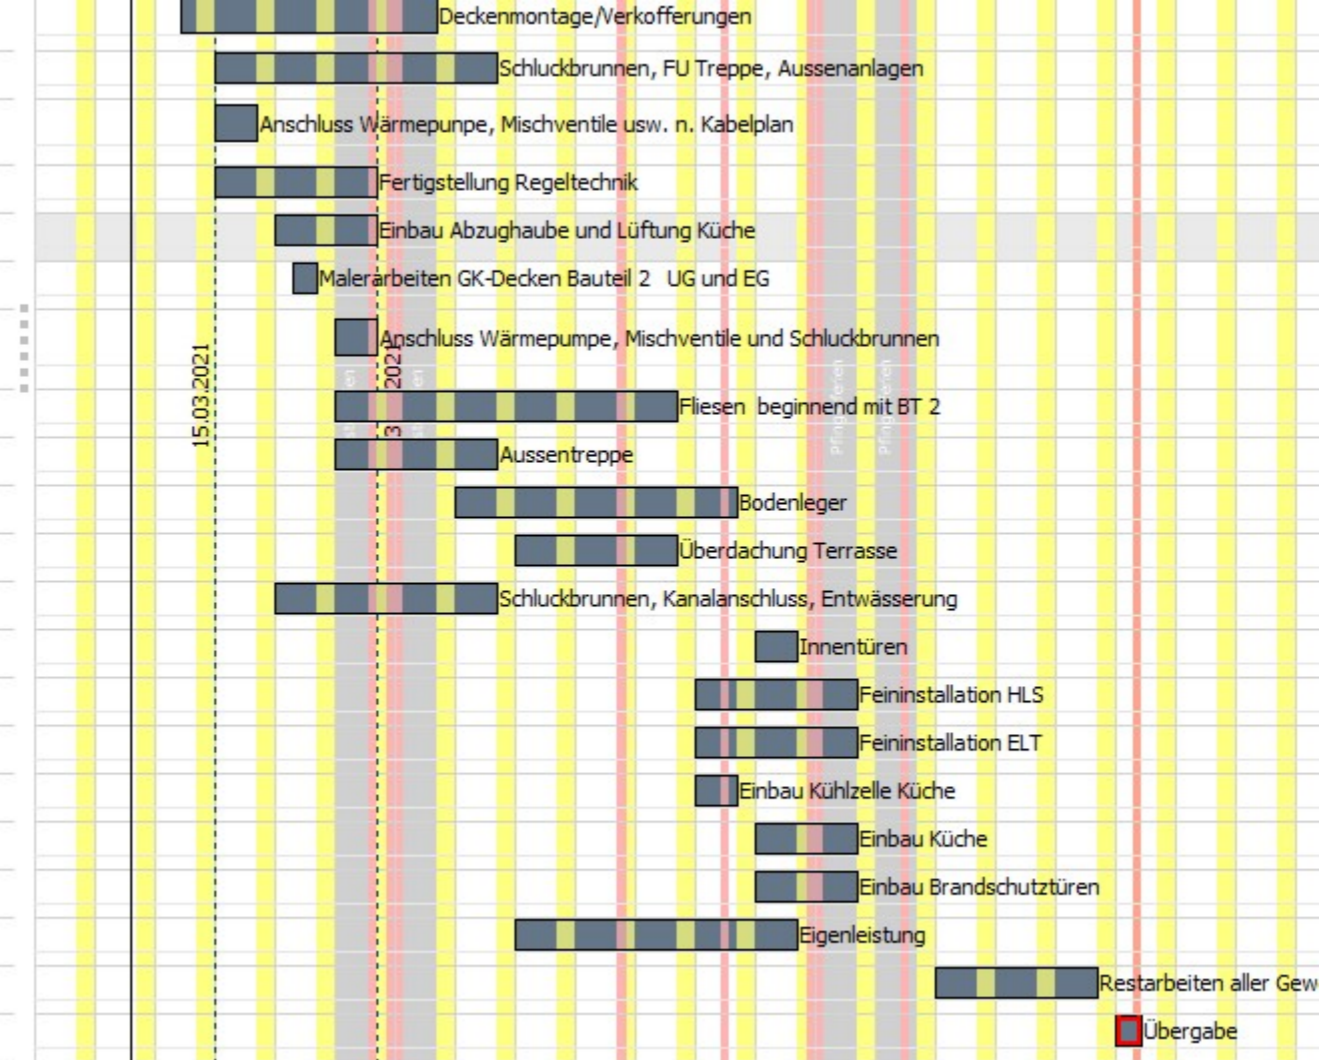

19	Kreuzpointner	Do, 11.03.21	Fr, 09.04.21	Deckenmontage/Verkofferungen	20 Tage
20	Schick Bau	Mo, 15.03.21	Fr, 16.04.21	Schluckbrunnen, FU Treppe, Aussenanlagen	23 Tage
21	Deser	Mo, 15.03.21	Fr, 19.03.21	Anschluss Wärmepumpe, Mischventile usw. n. Kabelplan	5 Tage
22	Mescado	Mo, 15.03.21	Fr, 02.04.21	Fertigstellung Regeltechnik	14 Tage
23	Ackermann	Mo, 22.03.21	Fr, 02.04.21	Einbau Abzughaube und Lüftung Küche	9 Tage
24	Eigenleistung Maler	Mi, 24.03.21	Fr, 26.03.21	Malerarbeiten GK-Decken Bauteil 2 UG und EG	3 Tage
25	Stedo	Mo, 29.03.21	Fr, 02.04.21	Anschluss Wärmepumpe, Mischventile und Schluckbrunnen	4 Tage
26	Linzmeier	Mo, 29.03.21	Fr, 07.05.21	Fliesen beginnend mit BT 2	28 Tage
27	Metallbau Schlicker	Mo, 29.03.21	Fr, 16.04.21	Aussentreppe	13 Tage
28	Wiesenbart	Mo, 12.04.21	Fr, 14.05.21	Bodenleger	24 Tage
29	AZ Metallbau	Mo, 19.04.21	Fr, 07.05.21	Überdachung Terrasse	15 Tage
30	Schick Bau	Mo, 22.03.21	Fr, 16.04.21	Schluckbrunnen, Kanalanschluss, Entwässerung	18 Tage
31	Eder	Mo, 17.05.21	Fr, 21.05.21	Innentüren	5 Tage
32	Stedo / Ackermann	Mo, 10.05.21	Fr, 28.05.21	Feininstallation HLS	13 Tage
33	Deser	Mo, 10.05.21	Fr, 28.05.21	Feininstallation ELT	13 Tage
34	Chiemsee Kälte	Mo, 10.05.21	Fr, 14.05.21	Einbau Kühlzelle Küche	4 Tage
35	Kapfelsperger	Mo, 17.05.21	Fr, 28.05.21	Einbau Küche	9 Tage
36	Baumgartner	Mo, 17.05.21	Fr, 28.05.21	Einbau Brandschutztüren	9 Tage
37	Eigenleistung Aussenanlagen	Mo, 19.04.21	Fr, 21.05.21	Eigenleistung	24 Tage
38		Mo, 07.06.21	Fr, 25.06.21	Restarbeiten aller Gewerke	15 Tage
39		Mo, 28.06.21	Mi, 30.06.21	Übergabe	3 Tage

erke